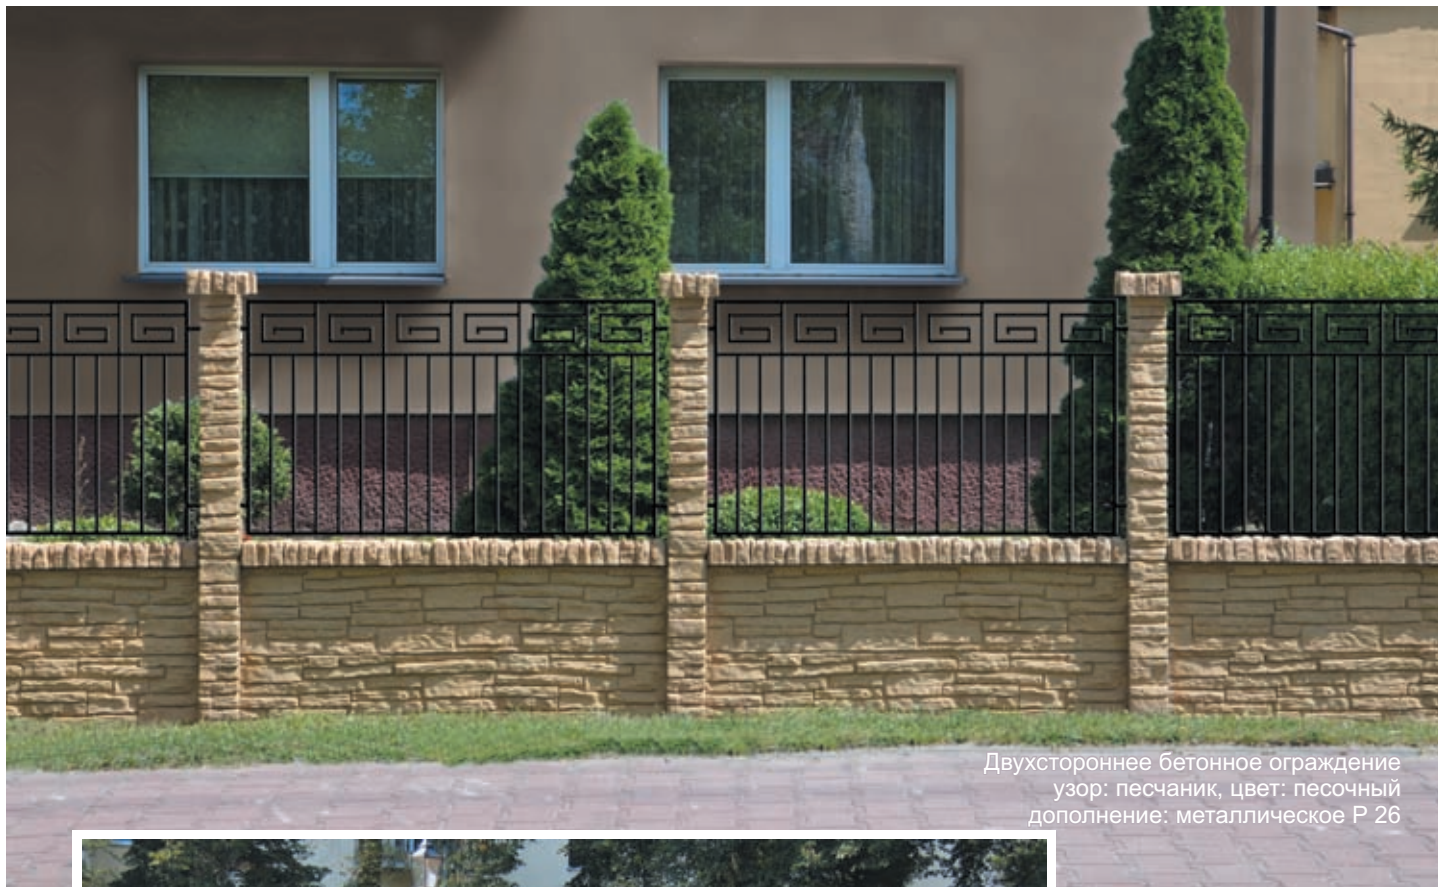

Совместная соседская инвестиция