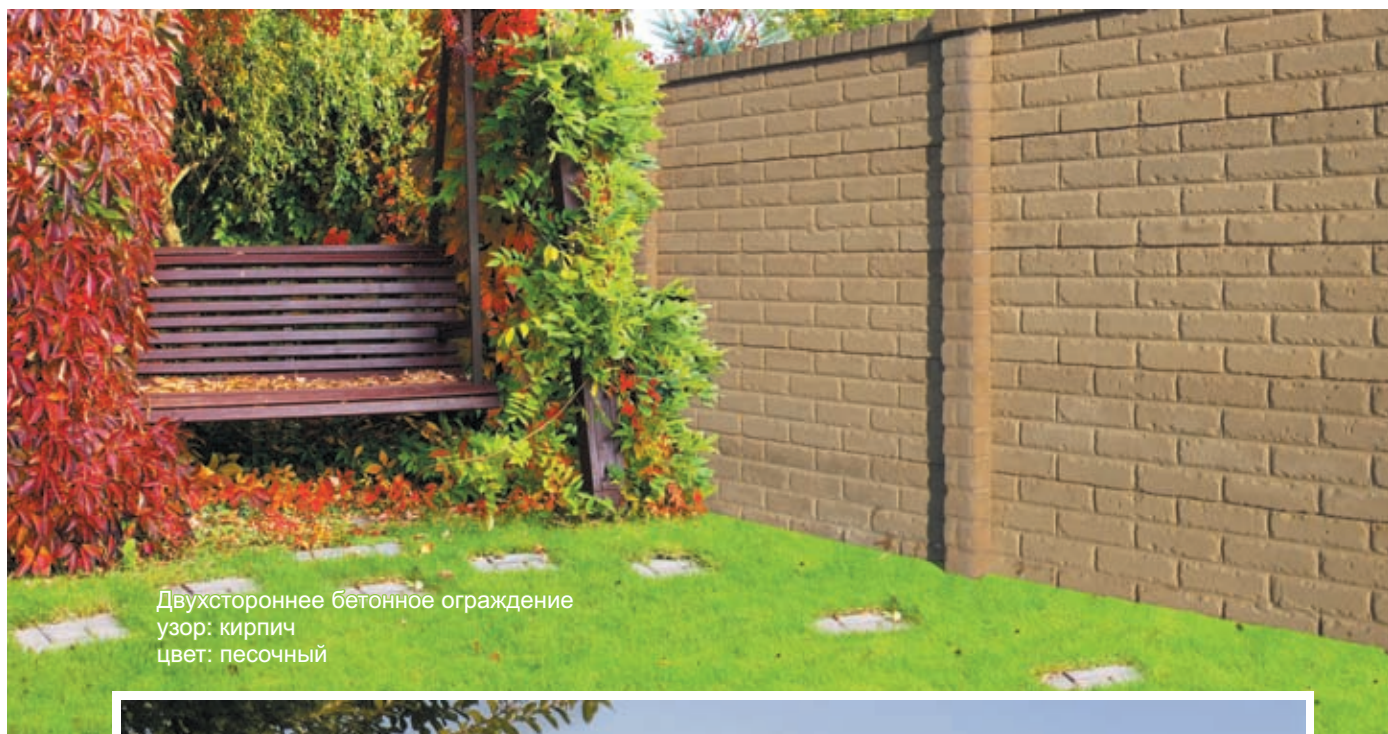

Свобода проектирования