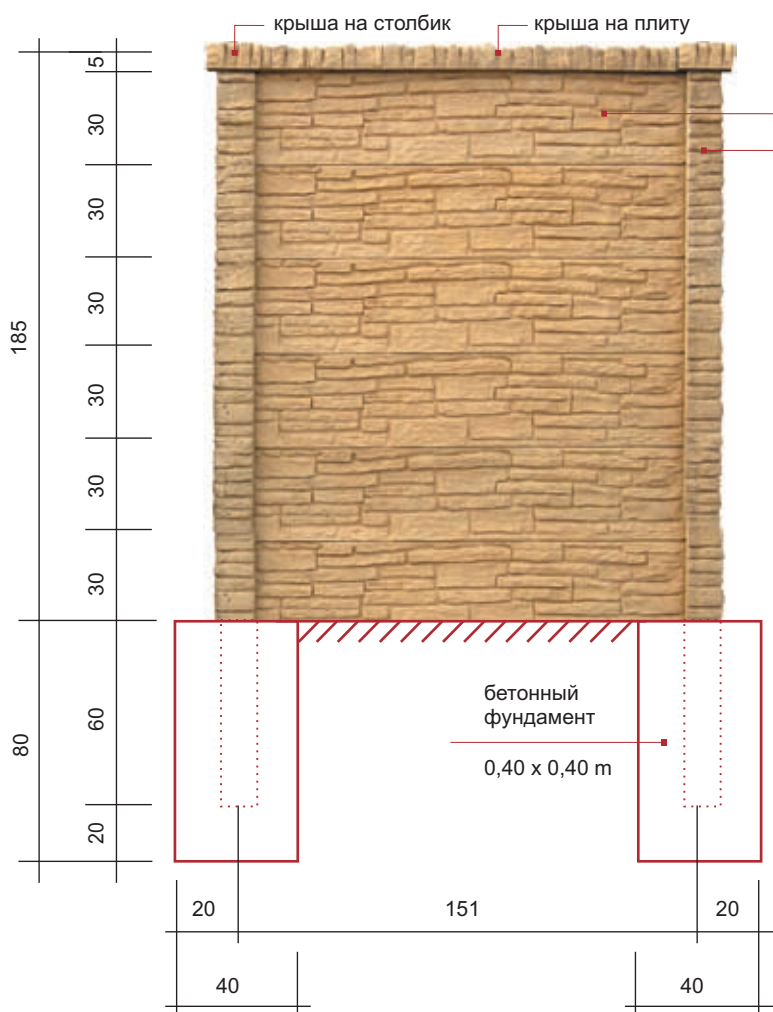

темный песочный

серый

графитовый

антрацитовый

Схема ограждения

Перед началом работ необходимо ознакомиться с инструкцией по монтажу. Подробные информации доступны на сайте www.pref-bet.pl

Системы дополняют металлические или деревянные панели ограждения разного стиля и размера.